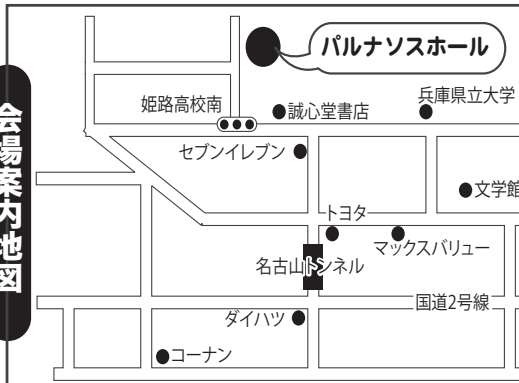

# 安室童謡コーラス

体験練習&説明会

歌仲間の大募集!

体験や見学会の参加は、お1人様1回限りです！興味はあるけれど…とお考えの方は、是非ご参加下さい！！

日時: **5月28日(火) お昼1時～**  
(予約不要・現地集合!・入場無料)

[本日5月21日も練習会ダヨ!6月の練習会は、4日・11日・18日です!]

場所: **パルナソスホール 1階 第1練習室**

○会場所在地: 姫路市辻井9丁目1番10号 ※活動に関するお問い合わせは右記フリーダイヤル迄。  
○施設の利用規則により、会場定員を超える場合は、入場制限を行います。尚、入会及び見学申込は、受付先着順になりますので、予めご了承下さい。

童謡コーラス曲集プレゼント 説明会当日の入会者に限ります。  
(通常1,000円の実費徴収)

会場案内地図

## 安室童謡コーラス

◇活動日 / 火 曜日の **お昼1時** から2時30分頃まで  
◇練習場 / **パルナソスホール 1階 第1練習室**  
(上記は、主な活動拠点です。公共施設のため使用できない場合は、会場変更があります)

地域コーラス	曜日	時間	主な活動会場
城乾童謡コーラス	木	お昼1時～	姫路文学館 北館 講堂
花北童謡コーラス	水	お昼1時～	花の北市民広場 音楽教室
飾西童謡コーラス	木	朝10時～	姫路市立 西市民センター 2階 中ホール